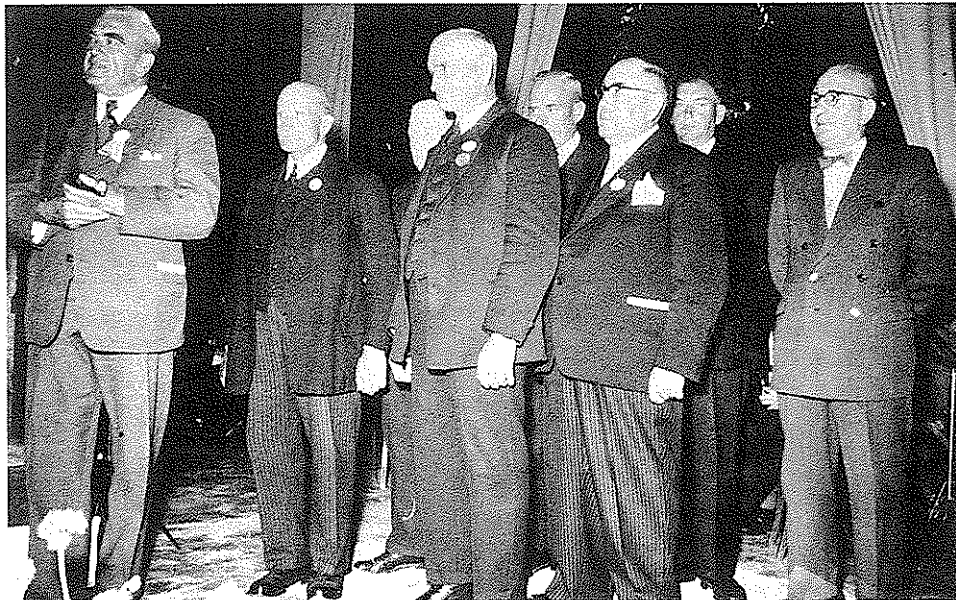

*Ehrung der Jubilare
Johann Müick,
Johann Schuster,
Philipp Nauth,
Johann Koch*