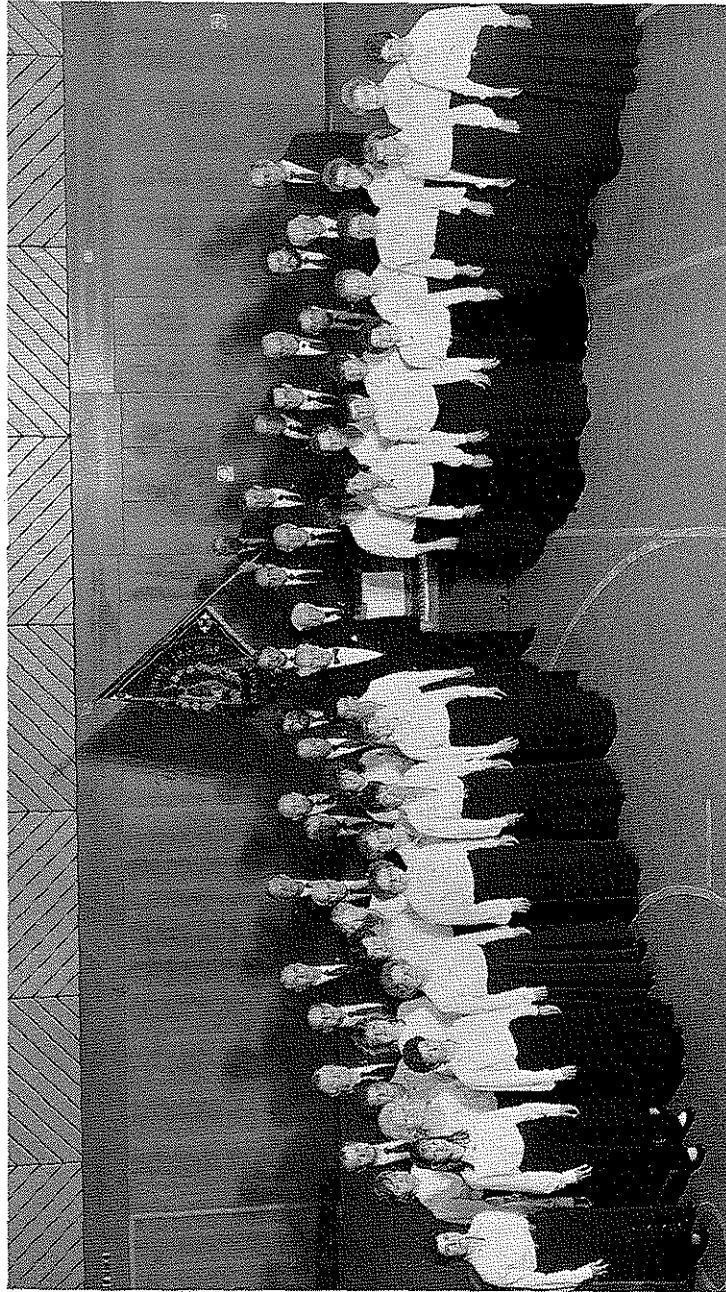

Gemischter Chor

Wegen Verhinderung bei der Fotoaufnahme nicht auf dem Bild:
Wilhelm Auffermann, Franz Mück, Ilse Stein, Gabriele Stierle

Aktive Mitglieder

Tenor

Auffermann, Wilhelm
Debo, Wilhelm
Friedrich, Kurt
Hauser, Karl
Kröhle, Ludwig
Krost, Rolf
Mück, Jakob

Nauth, Jakob Ph.
Nauth, Philipp
Rammberger, Dieter
Rückeshäuser, Hans
Schädlich, Fredegar
Schuster, Ernst
Singer, Christoph

Baß

Becker, Johann Ambros.
Bosch, Josef
Deiß, Balthasar
Hartmann, Philipp
Knußmann, Konrad
Krost, Rudolf

Mück, Franz
Müller, Karl-Rainer
Schmidt, Jakob Karl
Schuster, Johann Georg
Stierle, Manfred

Sopran

Beck, Therese
Bogner, Katharina
Hartmann, Brigitte
Joergensen, Luitgard
Knußmann, Christine
Monski, Gisela
Schädlich, Doris
Schäfer, Annemarie
Schäfer, Elke

Schifferdecker, Heike
Stierle, Gabriele
Stierle, Ute
Straßburger, Barbara
Vollmer, Hildegard
Wohlers, Anke
Wohlers, Dörthe
Wohn, Hermine

Alt

Benner, Katharina
Deiß, Christa
Deiß, Erika
Engmann, Therese
Ginz, Klara
Koch, Klara
Kohn, Andrea

Kröhle, Rita
Krost, Maria
Möller, Anneliese
Simon, Maria
Stein, Ilse
Stumm, Elisabeth