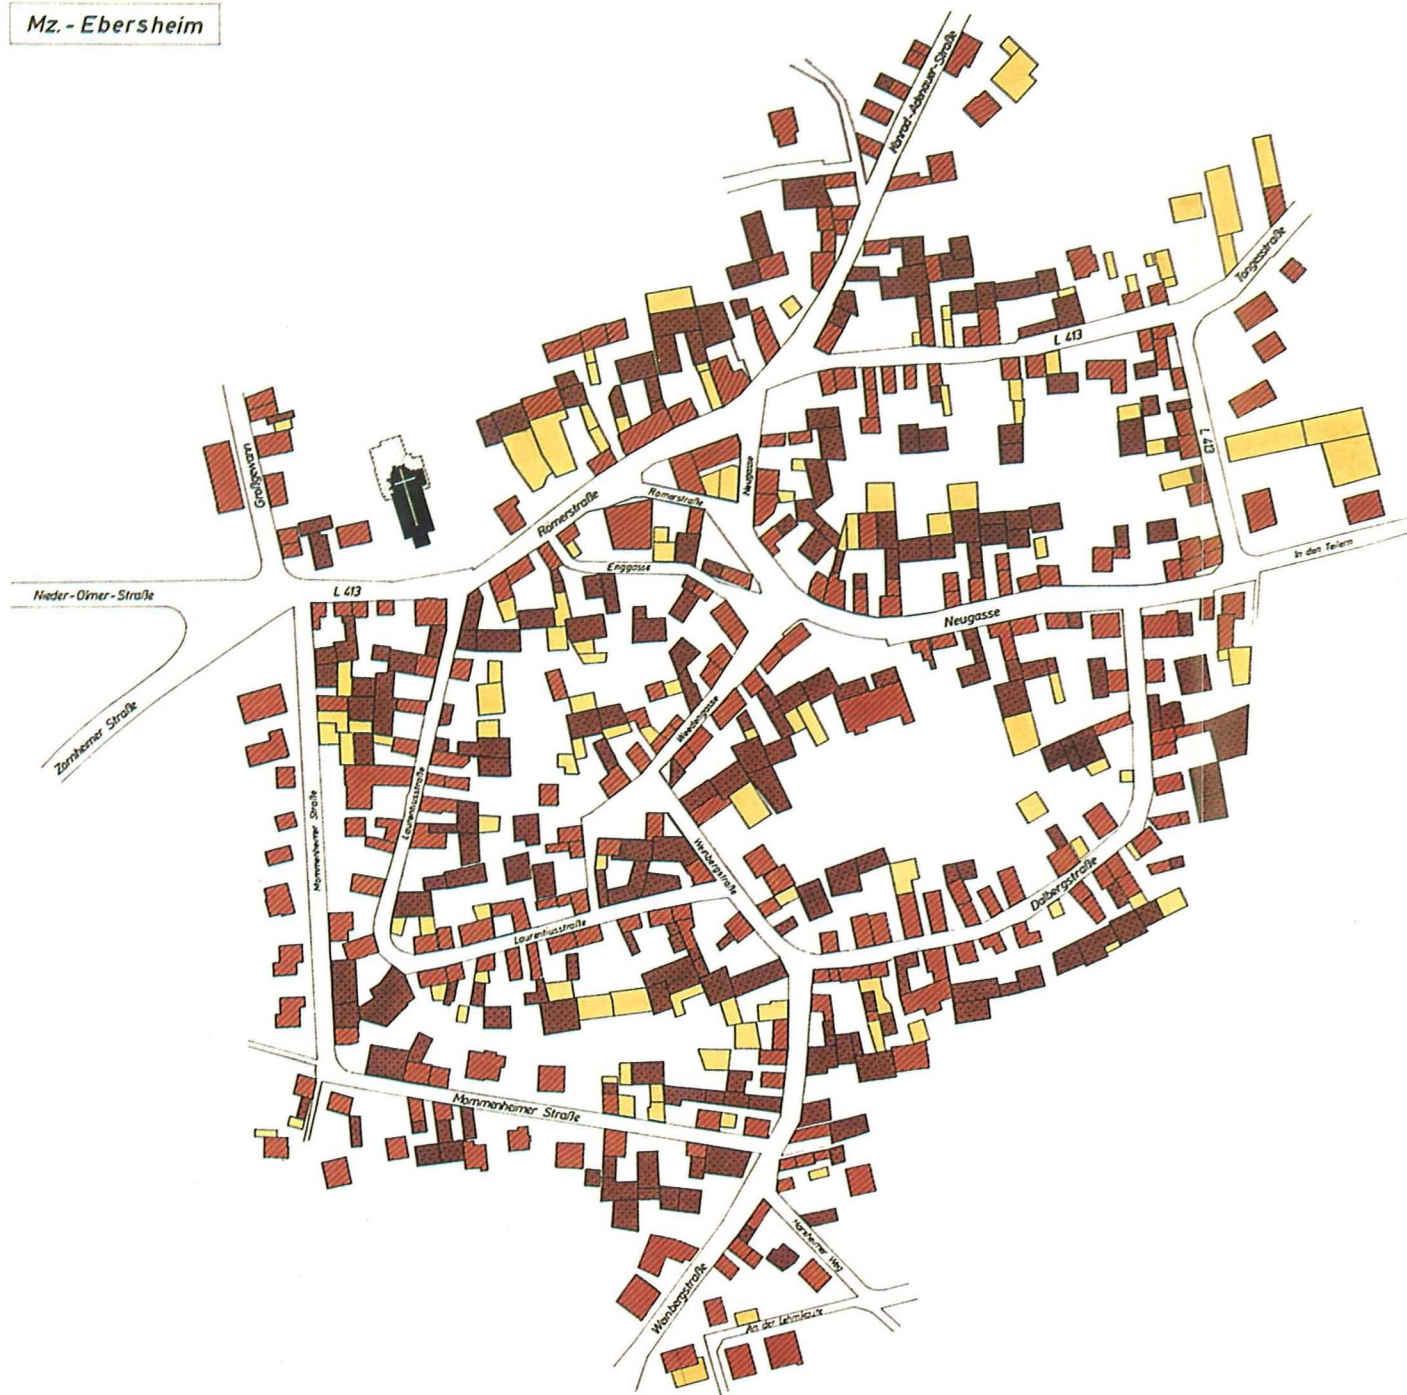

Mz. - Ebersheim

Legende

-  Wohngebäude
-  Wohnnebengebäude (Scheunen, Garagen, Remisen, Schuppen)
-  Gebäude ohne Wohnnutzung

Stadt Mainz  
Stadtteilplan

Mainz-Ebersheim (Ortskern)  
Gebäudenutzung / Wohnen