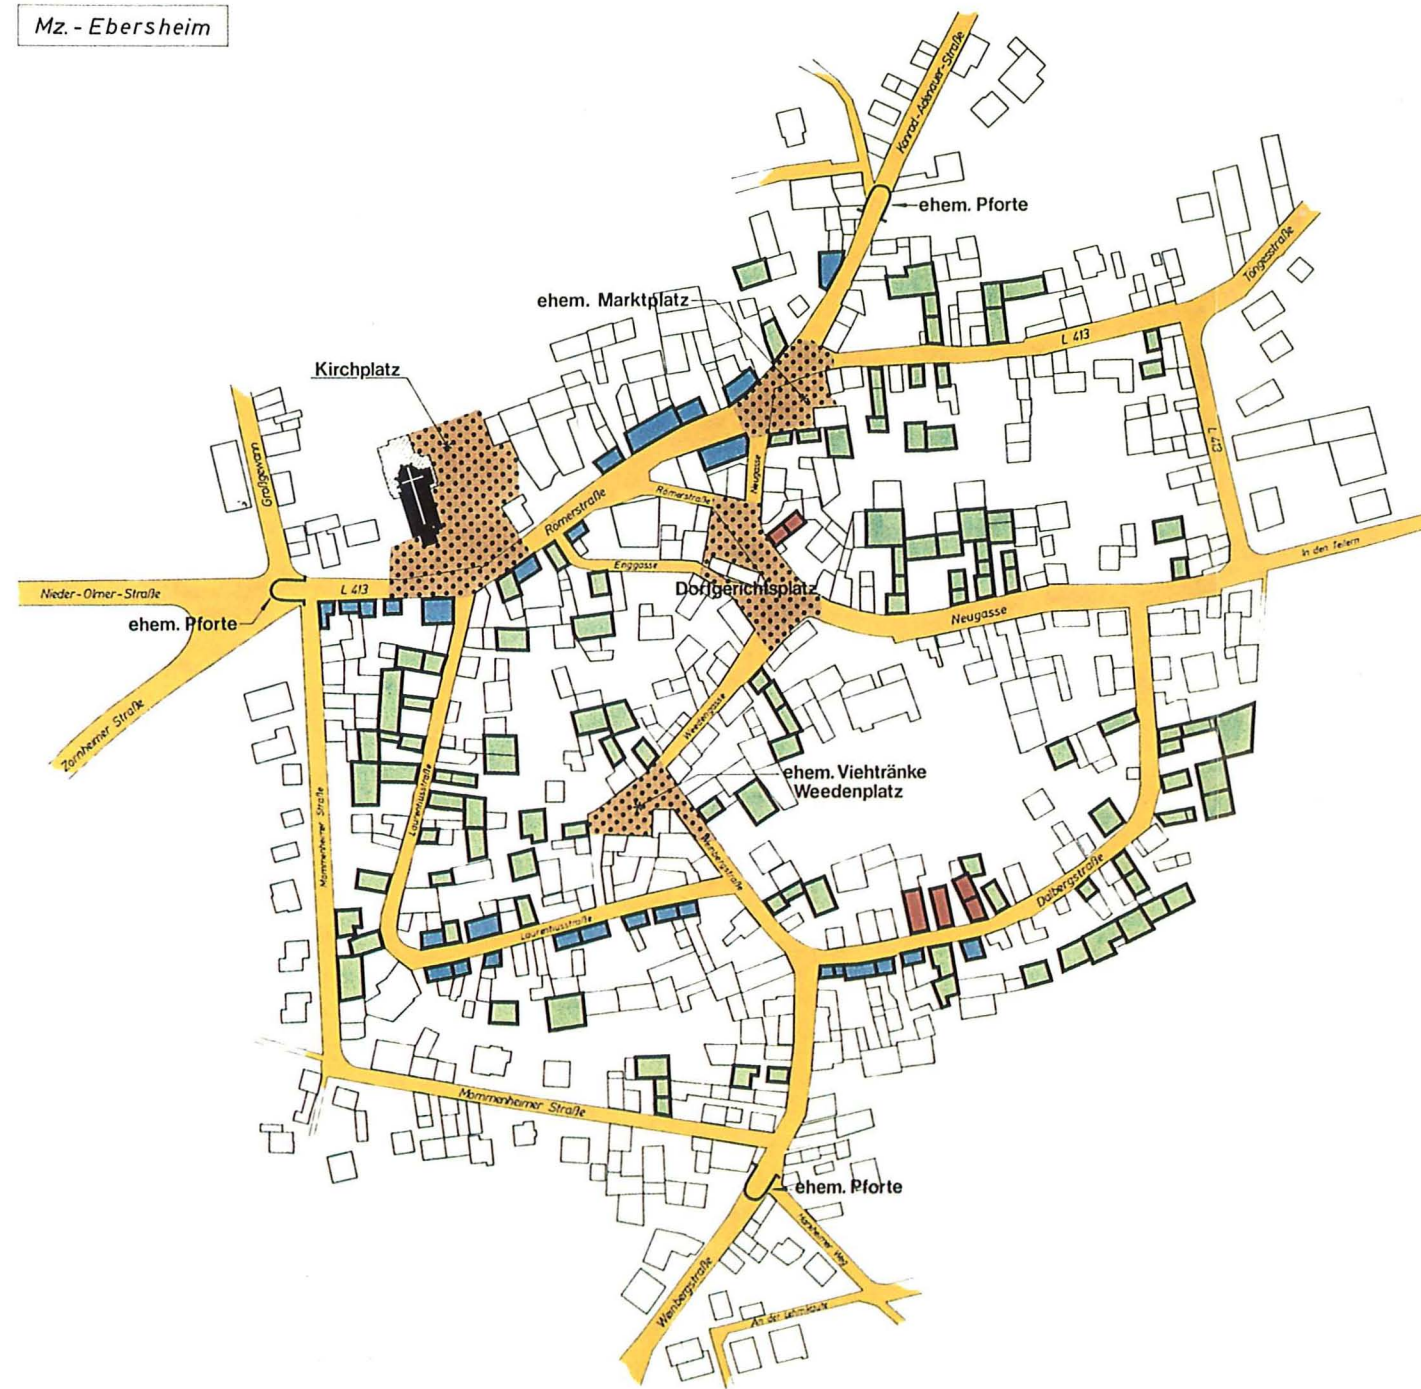

Mz. - Ebersheim

Legende

-  Hakengehöfte
-  Streckgehöfte
-  Traufständige Bauten
-  Bedeutende innerörtliche Platz- und Freiflächen im Ortsgrundriß wieder zu rekonstruieren

Stadt Mainz  
Stadtteilplan

Mainz-Ebersheim (Ortskern)  
Gehöftformen  
Ortsgrundriß / Struktur